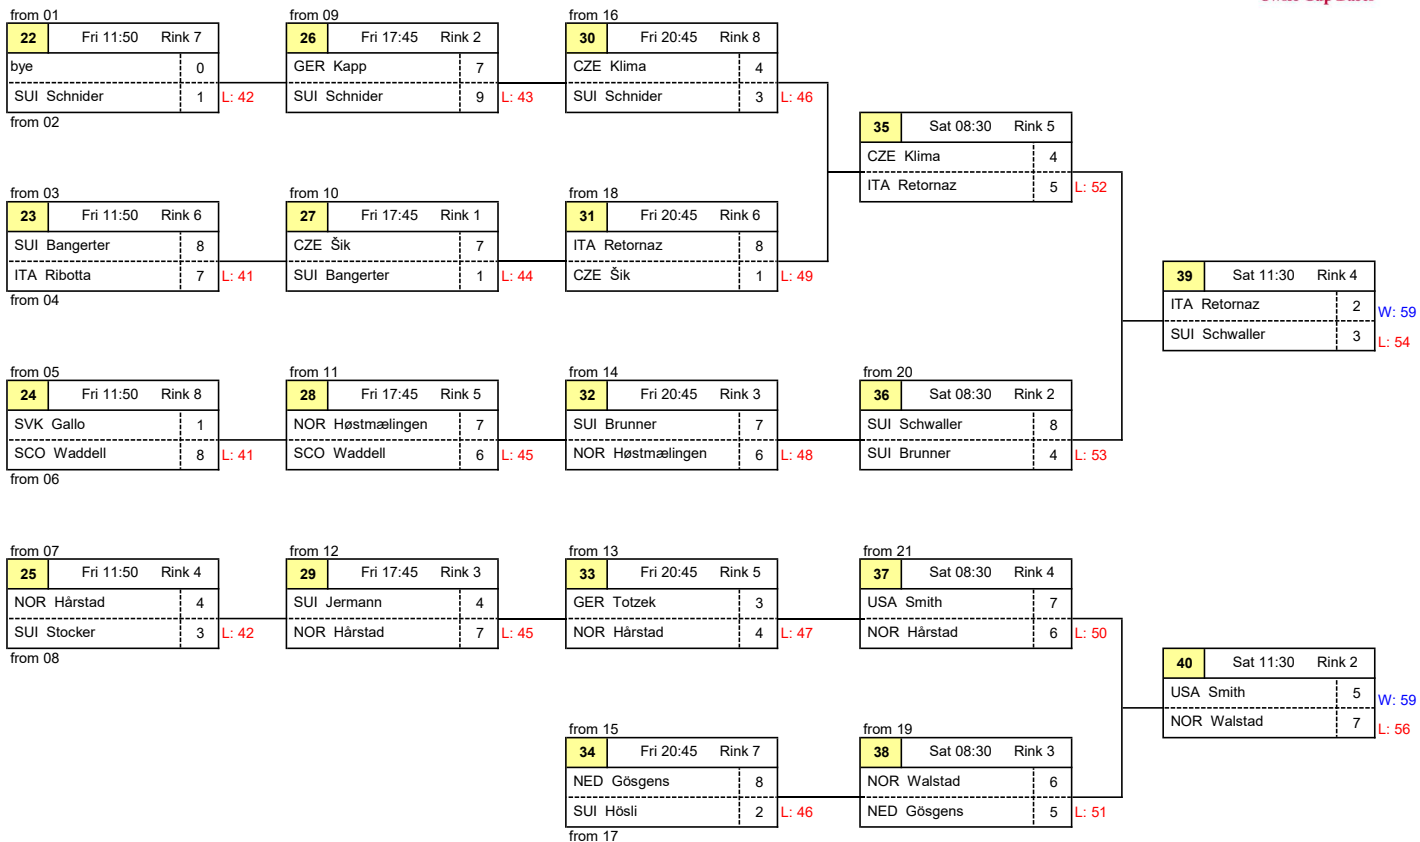

A Road

01	Fri 08:30	Rink 1	SCO Mouat	1	L: 22				
			bye	0					
02	Fri 08:30	Rink 2	GER Totzek	7	L: 22				
			SUI Schnider	5					
03	Fri 08:30	Rink 3	NOR Walstad	7	L: 23				
			SUI Bangerter	3					
04	Fri 08:30	Rink 7	SUI Brunner	8	L: 23				
			ITA Ribotta	1					
05	Fri 08:30	Rink 5	SUI Schwaller	5	L: 24				
			SVK Gallo	3					
06	Fri 08:30	Rink 6	NED Gösgens	7	L: 24				
			SCO Waddell	4					
07	Fri 08:30	Rink 4	SCO Whyte	7	L: 25				
			NOR Hårstad	6					
08	Fri 08:30	Rink 8	SUI Stocker	4	L: 25				
			CZE Klima	7					
09	Fri 11:30	Rink 5	NOR Ramsfjell	6	L: 26				
			GER Kapp	3					
10	Fri 11:30	Rink 3	SUI Hösli	6	L: 27				
			CZE Šik	5					
11	Fri 11:30	Rink 2	NOR Høstmælingen	2	L: 28				
			USA Smith	6					
12	Fri 11:30	Rink 1	ITA Retornaz	6	L: 29				
			SUI Jermann	0					
13	Fri 14:45	Rink 8	SCO Mouat	8	L: 33				
			GER Totzek	5					
14	Fri 14:45	Rink 2	NOR Walstad	3	L: 32				
			SUI Brunner	2					
15	Fri 14:45	Rink 3	SUI Schwaller	8	L: 34				
			NED Gösgens	7					
16	Fri 14:45	Rink 1	SCO Whyte	6	L: 30				
			CZE Klima	2					
17	Fri 14:45	Rink 4	NOR Ramsfjell	9	L: 34				
			SUI Hösli	4					
18	Fri 14:45	Rink 5	USA Smith	7	L: 31				
			ITA Retornaz	5					
19	Fri 20:45	Rink 4	SCO Mouat	6	W: 57				
			NOR Walstad	4	L: 38				
20	Fri 20:45	Rink 2	SUI Schwaller	2	W: 60				
			SCO Whyte	3	L: 36				
21	Fri 20:45	Rink 1	NOR Ramsfjell	6	W: 58				
			USA Smith	3	L: 37				

B Road

C Road

from 30			from 37			from 39			
46	Sat 11:30	Rink 1	50	Sat 15:30	Rink 2	54	Sat 19:30	Rink 3	
SUI Schnider		3	NOR Hårstad		3	ITA Retornaz		8	W: 58
SUI Hösli		9	SUI Hösli		6	SUI Hösli		6	L: out
from 34									